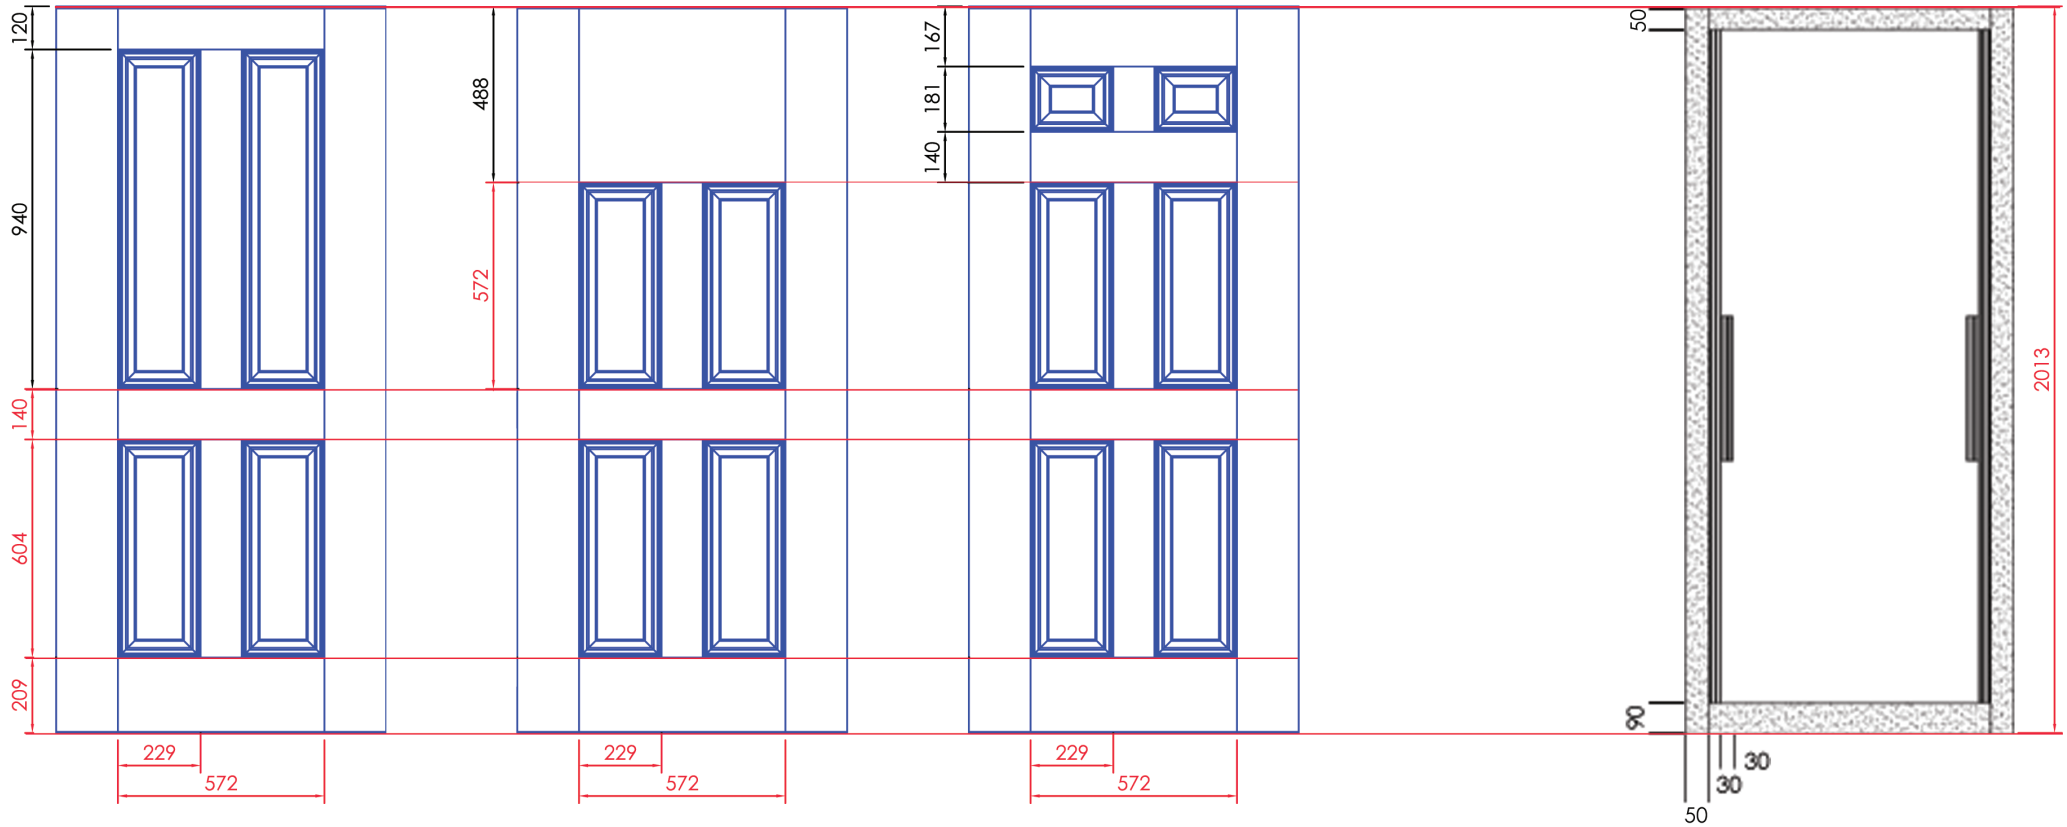

4 panel slab

4 panel blank top

6 panel slab

Overall Dimensions (mm)

762 x 2013

838 x 2013

914 x 2013

Maximum Trim

40mm top  
40mm side  
70mm bottom

Recommended Routing Details (mm)

						
Aperture size Aperture radius	Aperture size Aperture radius	Aperture size Aperture radius	Aperture size Aperture radius	Aperture size Aperture radius	Aperture size Aperture radius	Aperture size Aperture radius
236 x 944	590 x 944 R295	590 x 944	240 x 582	586 x 283 R295	236 x 188	310 x 402
Glass size Glass radius	Glass size Glass radius	Glass size Glass radius	Glass size Glass radius	Glass size Glass radius	Glass size Glass radius	Glass size Glass radius
203 x 912	555 x 912 R279	558 x 912	207 x 550	550 x 250 R279	202 x 154	266 x 347